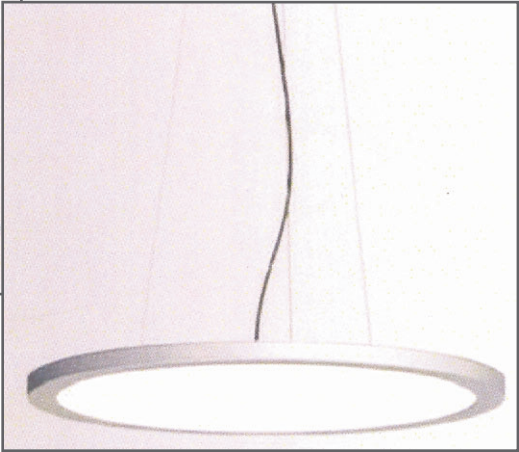

LUNAR PENDANT

LUXIS & LUNAR PENDANT SPECIFICATIONS

Watts	Order Code	Description	Lumens	Lamp Life	CRI	Input Voltage	K	Weight (lbs.)
45	70720	MLFP27X935 Luxis Pendant - Chrome	2400	50,000	75	120-277	3500	10.5
45	70721	MLFP27X950 Luxis Pendant - Chrome	2400	50,000	75	120-277	5000	10.5
50	70718	MLFP20R35 Lunar Pendant - Chrome	2500	50,000	75	120-277	3500	11.0
50	70719	MLFP20R50 Lunar Pendant - Chrome	2500	50,000	75	120-277	5000	11.0

**CALL MAXLITE OR YOUR LOCAL MAXLITE REPRESENTATIVE...
1-800-555-5629 or Fax: 973-244-7333 or e-mail info@maxlite.com**