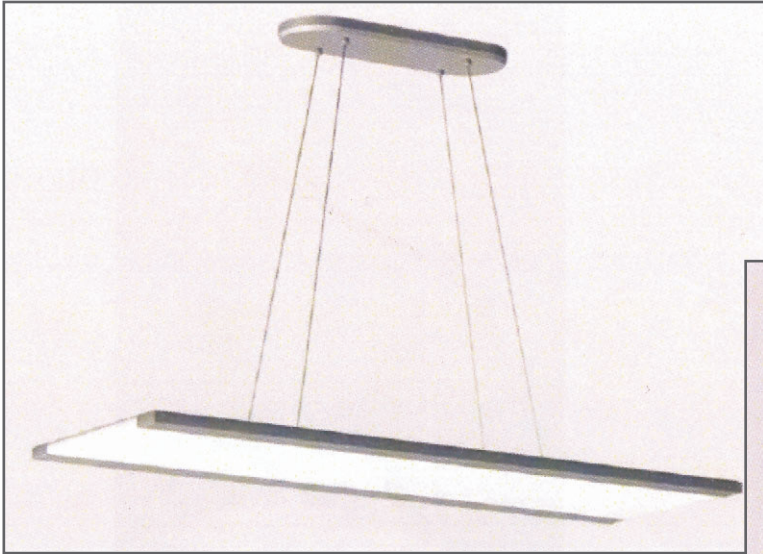

# LUXIS & LUNAR PENDANTS

LUXIS PENDANT

LUNAR PENDANT

### LUXIS & LUNAR PENDANT SPECIFICATIONS

Watts	Order Code	Description	Lumens	Lamp Life	CRI	Input Voltage	K	Weight (lbs.)
45	70720	MLFP27X935 Luxis Pendant - Chrome	2400	50,000	75	120-277	3500	10.5
45	70721	MLFP27X950 Luxis Pendant - Chrome	2400	50,000	75	120-277	5000	10.5
50	70718	MLFP20R35 Lunar Pendant - Chrome	2500	50,000	75	120-277	3500	11.0
50	70719	MLFP20R50 Lunar Pendant - Chrome	2500	50,000	75	120-277	5000	11.0