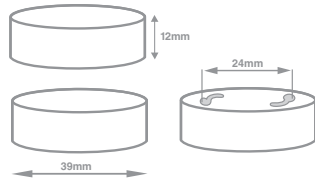

GU24 SOCKETS SPECIFICATIONS

Order Code	Description	Pack Type	Case Pack	Wire Spec	Dimensions	Wire	Strip	Color
11334	MLGSIIB GU24 Socket IPS Insert Back	Box	200	105°C 18AWG	0.5" x 1.5"	20"	.5"	WT
11335	MLGSIIB3 GU24 Socket IPS Insert Back 3 Wire	Box	200	105°C 18AWG BK/WT/Ground Wire	0.5" x 1.5"	19.5"	.5"	WT
11336	MLGSIIBB GU24 Socket IPS Bracket Back	Box	200	105°C 18AWG	0.5" x 1.5"	19"	.5"	WT
11337	MLGSIIBS GU24 Socket IPS Bracket Side	Box	200	105°C 18AWG	0.5" x 1.5"	19.5"	.5"	WT
11338	MLGSSBS GU24 Socket Snap Bracket Side	Box	200	105°C 18AWG	0.5" x 1.5"	19.5"	.5"	WT
11339	MLGSHBS GU24 Socket Hole Bracket Side	Box	200	105°C 18AWG	0.5" x 1.5"	19.5"	.5"	WT
11340	MLGSIIBT GU24 Socket IPS Bracket Back Thread	Box	200	105°C 18AWG	0.5" x 1.5"	20"	.5"	WT
11341	MLGSML GU24 Socket Medium Lock	Box	200	Anti Reverse Turn Knob	0.5" x 1.5"	-	-	WT
11380	MLGSIIBD GU24 Double Socket/Double IPS	Box	100	105°C 18AWG	0.5" x 1.5"	20"	.5"	WT